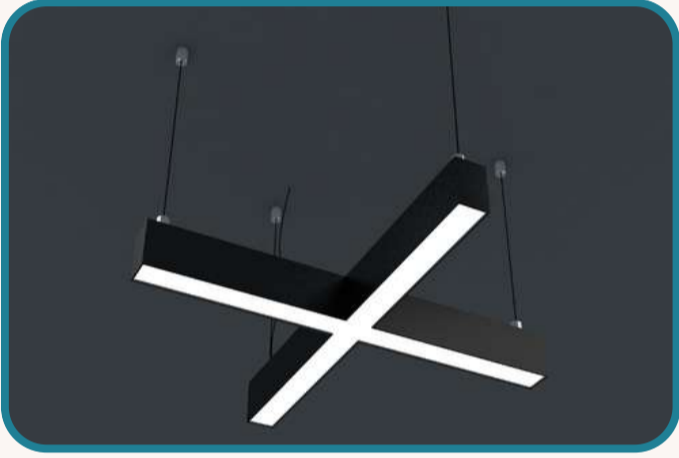

X LINEAR (5CM - 8 CM)

LED DRIVER Osram Led Tridonic | Phillips Driver
KASA ÖZELLİK En: 5 cm | Yükseklik: 8 cm

Ürün Kodu	Ölçü	WATT	Lümen	Fiyat
XL1001	60X60	38W	5300	$65.00
XL1002	120X120	76W	10600	$120.00