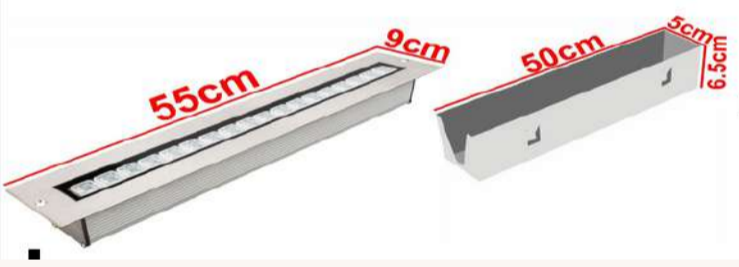

SIVA ALTI 50 CM 18 LEDLİ WALLWASHER

RENKLER 2700K, 3000K, 4000K, 6500K, Amber, Mavi, Kırmızı, Yeşil, Pembe, Turkuaz

Ürün Kodu	Çalışma Voltajı	Lens Açısı	Led Driver	Tek Renk Fiyat
SAW2005	12V - 24V - 220V	10°, 30°, 60°	Bridgelux Led House	$122.00