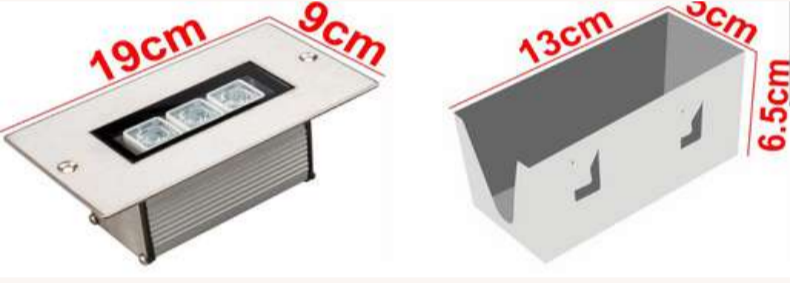

SIVA ALTI 10 CM 3 LEDLİ WALLWASHER

RENKLER 2700K, 3000K, 4000K, 6500K, Amber, Mavi, Kırmızı, Yeşil, Pembe, Turkuaz

Ürün Kodu	Çalışma Voltajı	Lens Açısı	Led Driver	Tek Renk Fiyat
SAW2001	12V - 24V - 220V	10°, 30°, 60°	Bridgelux Led House	$52.00