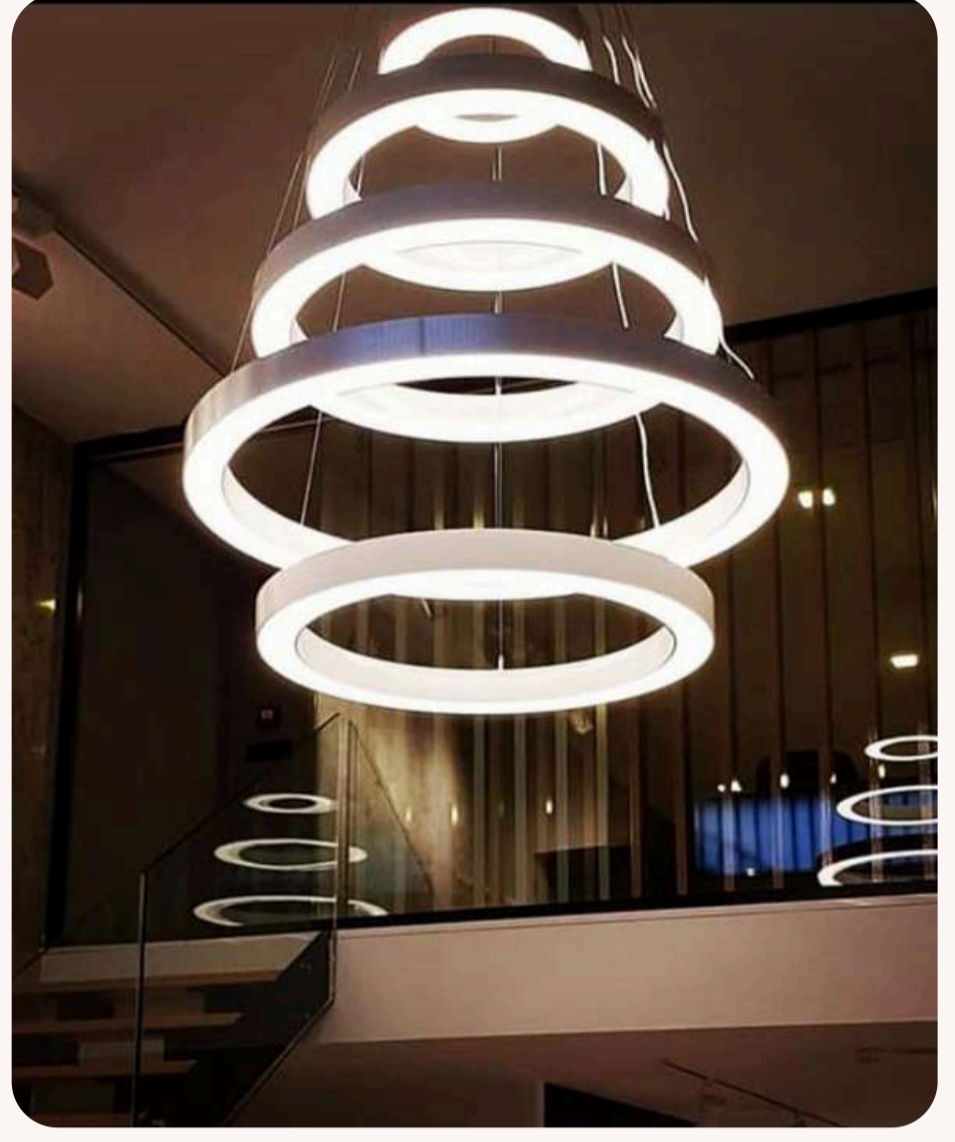

Dekoratif Linear Grubu

SİMİT (8 CM - 6 CM)

Ürün Kodu	Ölçü	WATT	Lümen	Fiyat
SM1001	40 cm	30W	4200	$86.00
SM1002	50 cm	39W	5500	$102.00
SM1003	60 cm	48W	6700	$121.00
SM1004	70 cm	57W	8000	$140.00
SM1005	80 cm	66W	9200	$158.00
SM1006	90 cm	75W	10500	$180.00
SM1007	100 cm	84W	11700	$210.00
SM1008	110 cm	96W	13400	$240.00
SM1009	120 cm	105W	14700	$259.00
SM1010	130 cm	114W	15900	$280.00
SM1011	140 cm	126W	17600	$300.00
SM1012	150 cm	132W	18400	$330.00

SİMİT (5 CM - 5 CM)

Ürün Kodu	Ölçü	WATT	Lümen	Fiyat
SM1014	40 cm	30W	4200	$86.00
SM1015	50 cm	39W	5500	$102.00
SM1016	60 cm	48W	6700	$121.00
SM1017	70 cm	57W	8000	$140.00
SM1018	80 cm	66W	9200	$158.00
SM1019	90 cm	75W	10500	$180.00
SM1020	100 cm	84W	11700	$210.00
SM1021	110 cm	96W	13400	$240.00
SM1022	120 cm	105W	14700	$259.00
SM1023	130 cm	114W	15900	$280.00
SM1024	140 cm	126W	17600	$300.00
SM1025	150 cm	132W	18400	$330.00

- İsteğe Göre Sarkıt ya da siva üstü olarak imal edilebilir.
- Dim kontrol ve KİT opsiyonları bulunmaktadır.
- Ürünler fatura tarihinden itibaren 2 Yıl Garantilidir.

- Ürünlerimizde CE Belgesi, LVD Raporları Mevcuttur.
- ürünler istenilen RAL Kodu ve Uzunluk ölçülerinde üretilebilir.