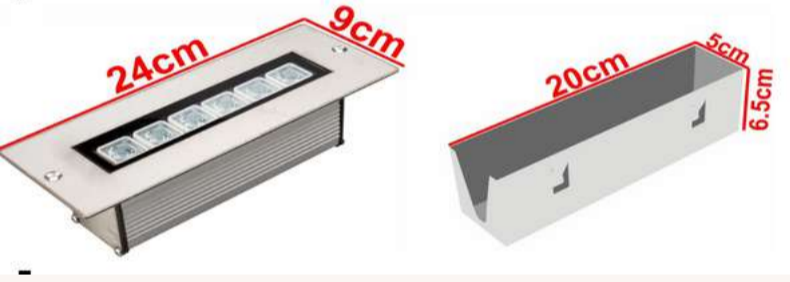

SIVA ALTI 20 CM 6 LEDLİ WALLWASHER

RENKLER 2700K, 3000K, 4000K, 6500K, Amber, Mavi, Kırmızı, Yeşil, Pembe, Turkuaz

Ürün Kodu	Çalışma Voltajı	Lens Açısı	Led Driver	Tek Renk Fiyat
SAW2002	12V - 24V - 220V	10°, 30°, 60°	Bridgelux Led House	$70.00