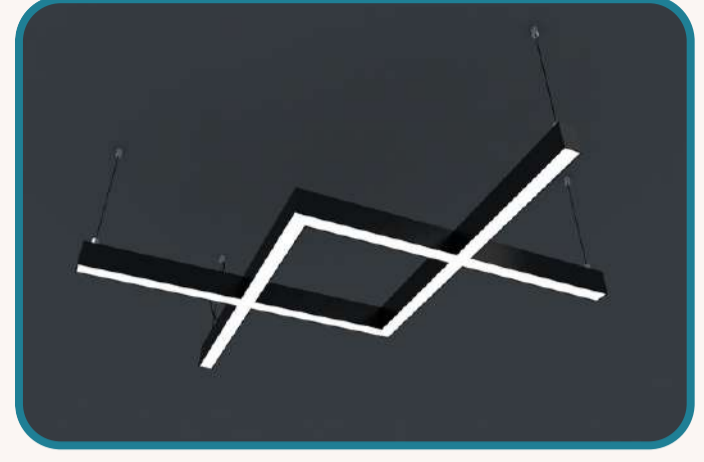

# Dekoratif Linear Grubu

**HASIR**

**LED DRIVER** Osram Led Tridonic | Phillips Driver

Ürün Kodu	Ölçü	WATT	Lümen	Fiyat
HL1001	8X60	70W	8000	\$266.00
HL1002	8X80	90W	9500	\$325.00
HL1003	8X100	110W	12500	\$386.00