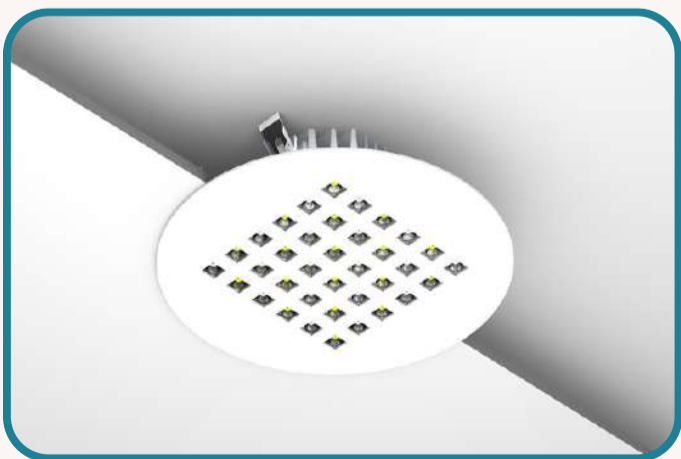

YUVARLAK KUYUMCU

LED DRIVER Cree Led | Eaglerise, Phillips Driver

Ürün Kodu	Delik Çapı	WATT	Çerçeve	Fiyat
KUY8007	14 cm	22W	16 cm	$69.00
KUY8008	16 cm	32W	18 cm	$76.00
KUY8009	20 cm	44W	23 cm	$112.00

• Ürünler fatura tarihinden itibaren 2 Yıl Garantilidir.

• Ürünler istenilen RAL Kodu ile üretilebilir.