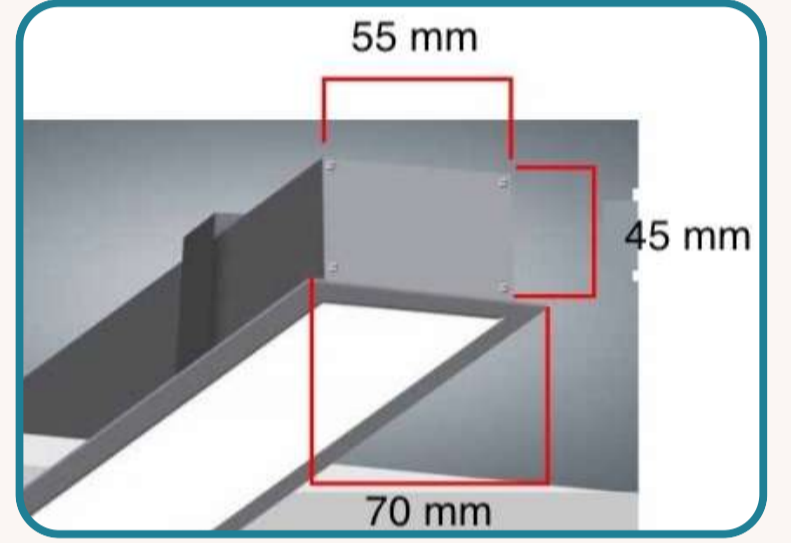

Linear Grubu (Sıva Altı)

SIVA ALTI LİNEAR (7 CM - 4.5 CM)

LED DRIVER Osram Led Tridonic |
Phillips Driver

KASA ÖZELLİK En: 7 cm | Yükseklik: 4.5 cm

Ürün Kodu	Ürün Metre	WATT	Lümen	Fiyat
SL7551	60 cm Sıva Altı Linear	20W	2875	$31.00
SL7552	80 cm Sıva Altı Linear	25W	3830	$36.00
SL7553	100 cm Sıva Altı Linear	32W	4790	$41.00
SL7554	120 cm Sıva Altı Linear	38W	5760	$47.00
SL7555	150 cm Sıva Altı Linear	48W	7185	$62.00
SL7556	200 cm Sıva Altı Linear	64W	9580	$78.50
SL7557	300 cm Sıva Altı Linear	96W	14370	$115.00

SIVA ALTI LİNEAR (5 CM - 4 CM)

LED DRIVER Osram Led Tridonic | Phillips Driver

KASA ÖZELLİK En: 5 cm | Yükseklik: 4 cm

Ürün Kodu	Ürün Metre	WATT	Lümen	Fiyat
SL3401	60 cm Sıva Altı Linear	20W	2875	$30.00
SL3402	80 cm Sıva Altı Linear	25W	3830	$34.00
SL3403	100 cm Sıva Altı Linear	32W	4790	$38.00
SL3404	120 cm Sıva Altı Linear	38W	5760	$44.00
SL3405	150 cm Sıva Altı Linear	48W	7185	$52.00
SL3406	200 cm Sıva Altı Linear	64W	9580	$69.00
SL3407	300 cm Sıva Altı Linear	96W	14370	$104.00

- Dim kontrol ve KİT opsiyonları bulunmaktadır.
- Ürünler fatura tarihinden itibaren 2 Yıl Garantilidir.

- Ürünlerimizde CE Belgesi, LVD Raporları Mevcuttur.
- ürünler istenilen RAL Kodu ve Uzunluk ölçülerinde üretilebilir.