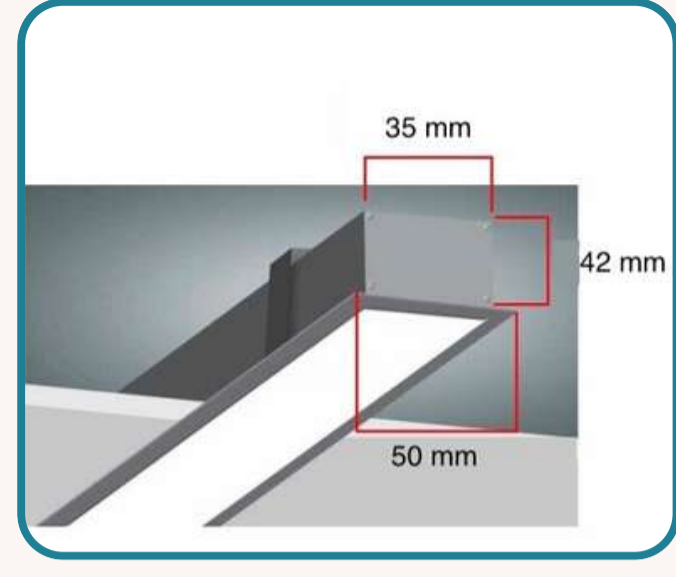

Merceklı Linear Grubu

SIVA ALTI MERCEKLİ LİNEAR (5CM - 4CM)

LED DRIVER Osram Led Tridonic | Phillips Driver

KASA ÖZELLİK En: 5 cm | Yükseklik: 4 cm

Ürün Kodu	Ürün Metre	WATT	Lümen	Fiyat
SML3401	60 cm Sıva Altı Linear	23W	3220	$49.00
SML3402	80 cm Sıva Altı Linear	40W	5600	$69.00
SML3403	100 cm Sıva Altı Linear	60W	8500	$94.00
SML3404	120 cm Sıva Altı Linear	75W	10500	$113.00
SML3405	150 cm Sıva Altı Linear	90W	13500	$146.00