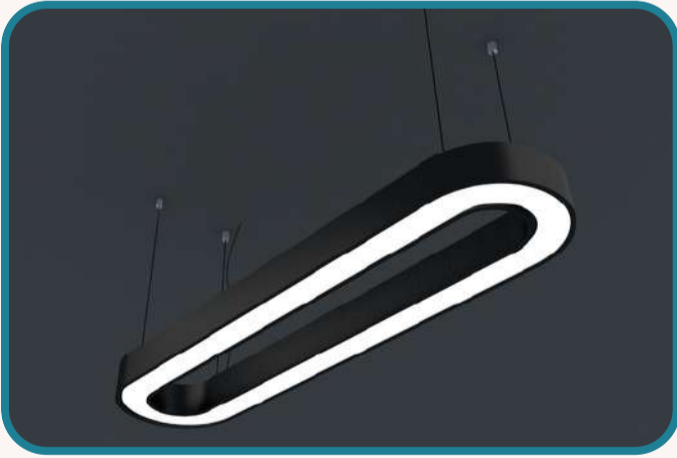

PASSION

LED DRIVER Osram Led Tridonic | Phillips Driver

Ürün Kodu	Ölçü	WATT	Lümen	Fiyat
OPS1001	30X90	57W	8000	$148.00
OPS1002	30X120	75W	10500	$185.00
OPS1003	60X120	87W	12000	$240.00