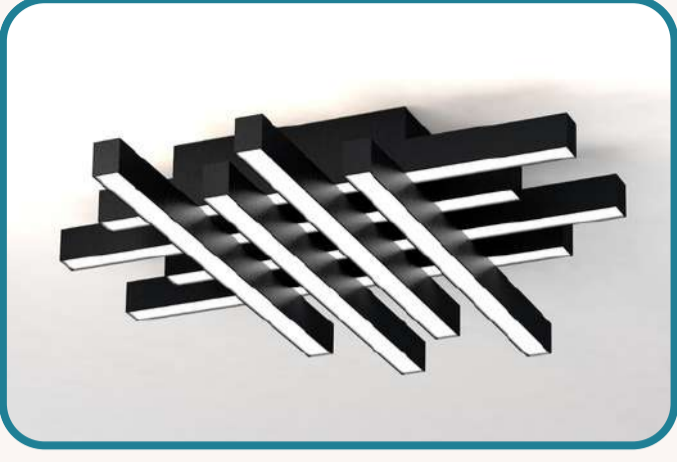

Dekoratif Linear Grubu

HASIR

LED DRIVER Osram Led Tridonic | Phillips Driver

Ürün Kodu	Ölçü	WATT	Lümen	Fiyat
HL1001	8X60	70W	8000	$266.00
HL1002	8X80	90W	9500	$325.00
HL1003	8X100	110W	12500	$386.00