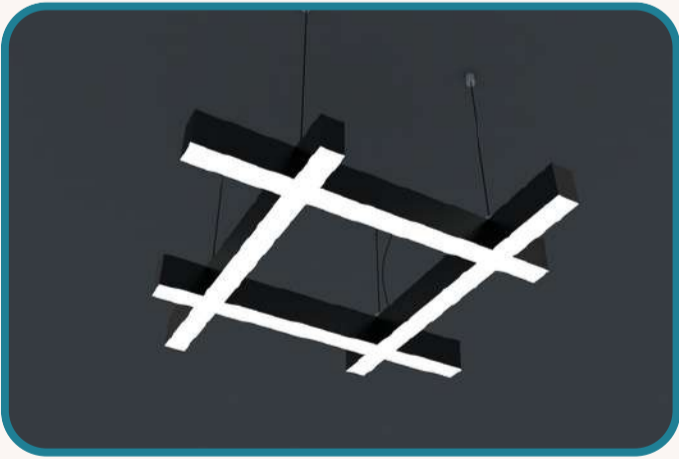

UZANTILI KARE (5CM - 8 CM)

LED DRIVER Osram Led Tridonic | Phillips Driver
KASA ÖZELLİK En: 5 cm | Yükseklik: 8 cm

Ürün Kodu	Ölçü	WATT	Lümen	Fiyat
UKL1001	80X80	96W	13400	$246.00
UKL1002	100X100	108W	15000	$293.00