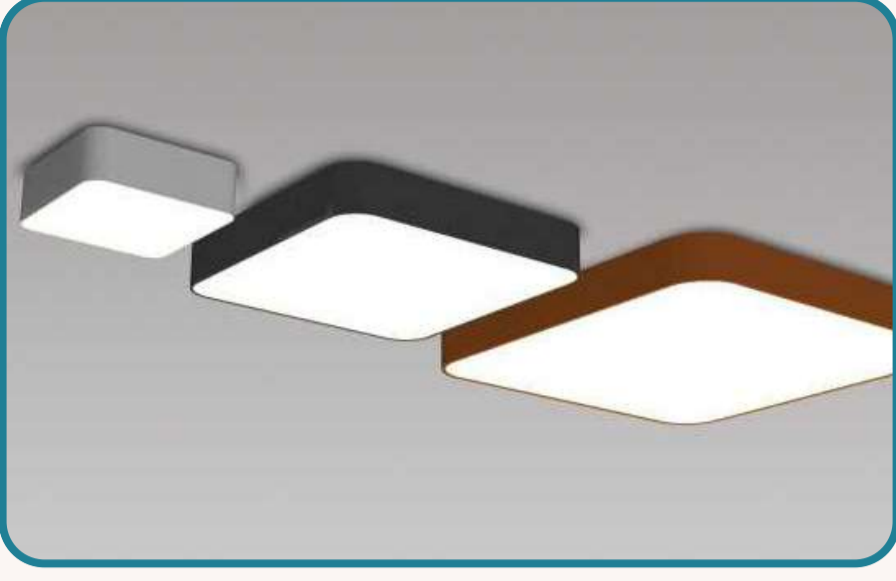

Dekoratif Linear Grubu

OVAL KARE DAVUL

LED DRIVER Osram Led Tridonic | Phillips Driver

Ürün Kodu	Ölçü	WATT	Lümen	Fiyat
KD1001	40X40	30W	4500	$77.00
KD1002	60X60	75W	10000	$150.00
KD1003	90X90	170W	23800	$305.00