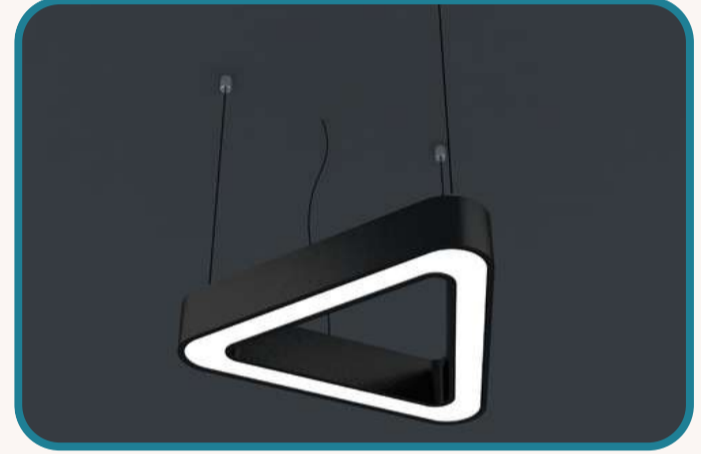

**BUTTERFLY**

**LED DRIVER** Osram Led Tridonic | Phillips Driver

Ürün Kodu	Ölçü	WATT	Lümen	Fiyat
BF1001	40X32	48W	6700	\$99.00

**OVAL KARE SİMİT**

**LED DRIVER** Osram Led Tridonic | Phillips Driver

Ürün Kodu	Ölçü	WATT	Lümen	Fiyat
OKS1001	40X40	52W	7650	\$90.00
OKS1002	60X60	75W	11500	\$138.00
OKS1003	90X90	115W	17250	\$204.00