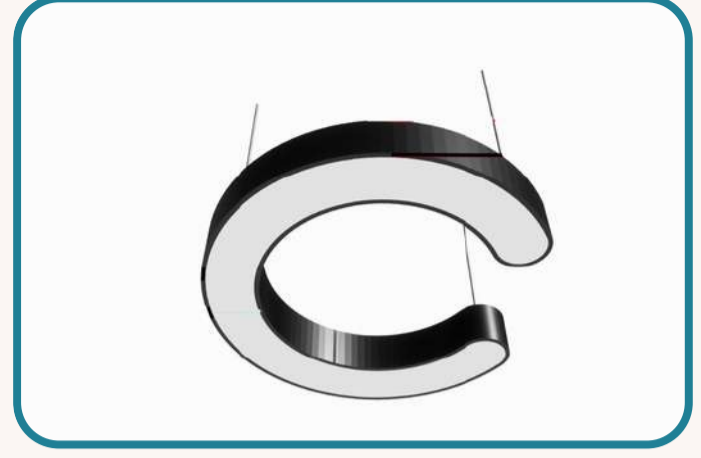

# Dekoratif Linear Grubu

**KAFES SİMİT**

**LED DRIVER** Osram Led Tridonic | Phillips Driver

Ürün Kodu	Ölçü	WATT	Lümen	Fiyat
KFS1001	60 cm	55W	7700	\$346.00
KFS1002	80 cm	75W	10500	\$478.00
KFS1003	100 cm	95W	13300	\$616.00