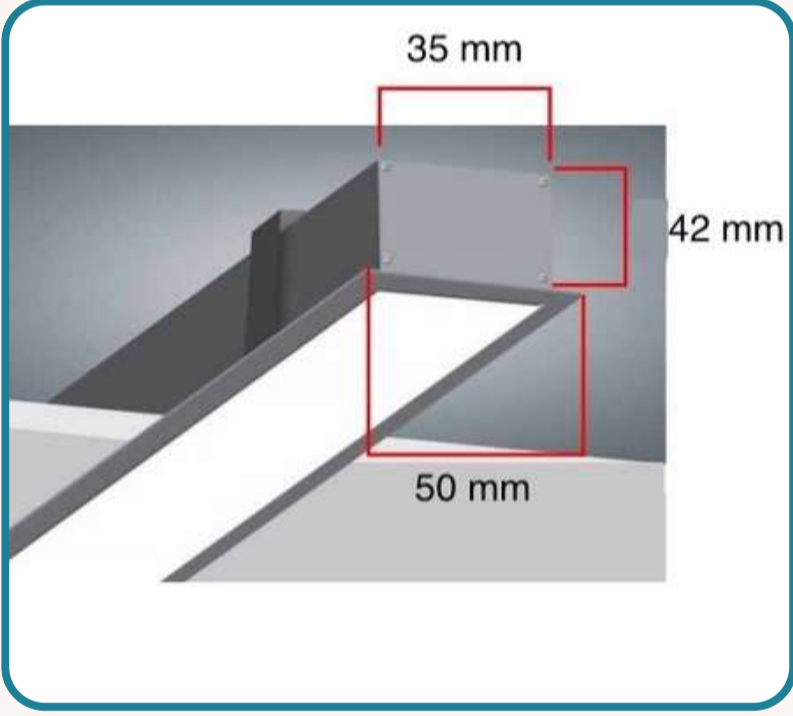

Linear Grubu (Sıva Altı)

SIVA ALTI LİNEAR (7 CM - 4.5 CM)

LED DRIVER Osram Led Tridonic |
Phillips Driver

KASA ÖZELLİK En: 7 cm | Yükseklik: 4.5 cm

Ürün Kodu	Ürün Metre	WATT	Lümen	Fiyat
SL7551	60 cm Sıva Altı Linear	20W	2875	$31.00
SL7552	80 cm Sıva Altı Linear	25W	3830	$36.00
SL7553	100 cm Sıva Altı Linear	32W	4790	$41.00
SL7554	120 cm Sıva Altı Linear	38W	5760	$47.00
SL7555	150 cm Sıva Altı Linear	48W	7185	$62.00
SL7556	200 cm Sıva Altı Linear	64W	9580	$78.50
SL7557	300 cm Sıva Altı Linear	96W	14370	$115.00

SIVA ALTI LİNEAR (5 CM - 4 CM)

LED DRIVER Osram Led Tridonic | Phillips Driver

KASA ÖZELLİK En: 5 cm | Yükseklik: 4 cm

Ürün Kodu	Ürün Metre	WATT	Lümen	Fiyat
SL3401	60 cm Sıva Altı Linear	20W	2875	$30.00
SL3402	80 cm Sıva Altı Linear	25W	3830	$34.00
SL3403	100 cm Sıva Altı Linear	32W	4790	$38.00
SL3404	120 cm Sıva Altı Linear	38W	5760	$44.00
SL3405	150 cm Sıva Altı Linear	48W	7185	$52.00
SL3406	200 cm Sıva Altı Linear	64W	9580	$69.00
SL3407	300 cm Sıva Altı Linear	96W	14370	$104.00

- Dim kontrol ve KİT opsiyonları bulunmaktadır.
- Ürünler fatura tarihinden itibaren 2 Yıl Garantilidir.

- Ürünlerimizde CE Belgesi, LVD Raporları Mevcuttur.
- ürünler istenilen RAL Kodu ve Uzunluk ölçülerinde üretilebilir.